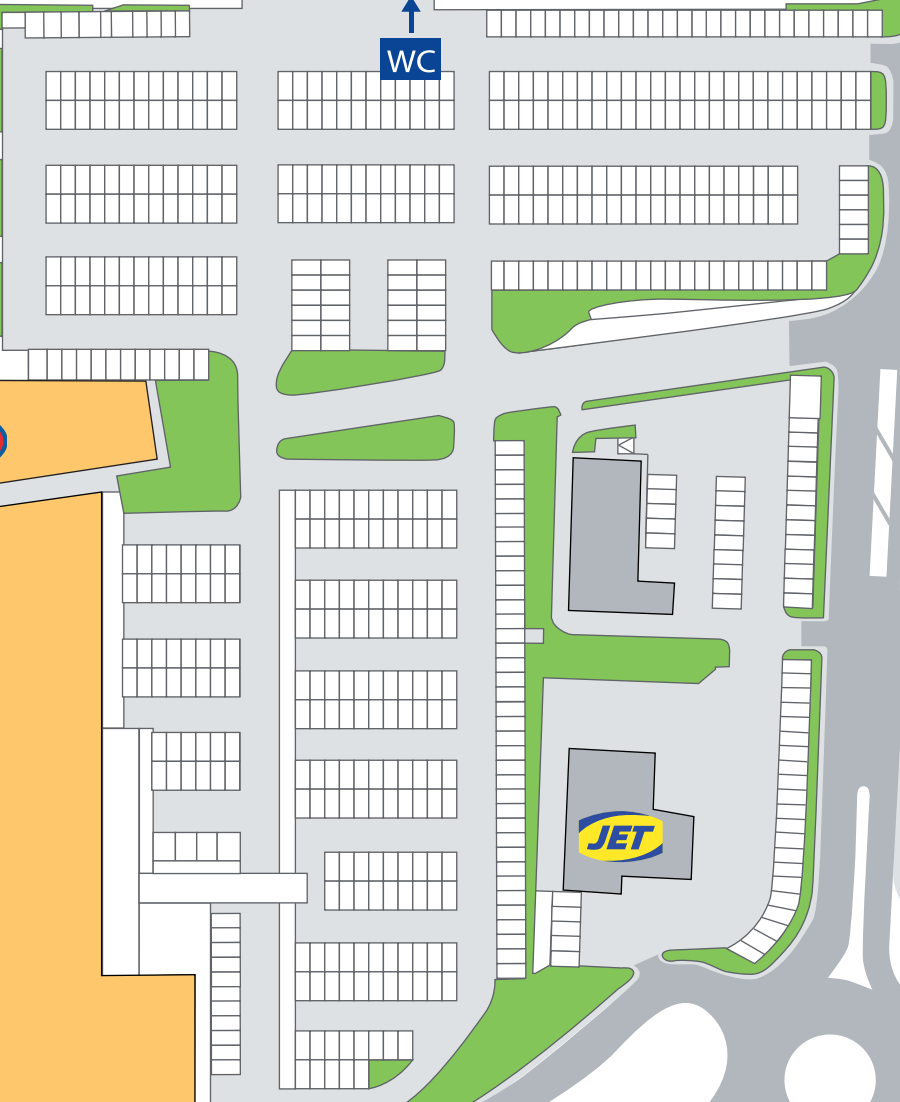

Verwaltungsgebäude

REITER
 PAGRO DISKONT
 FRESSNAPP
 Media Markt
 C.I.N.E.M.A
 BONITA
 GERRY WEBER
 WBS.
 ZACH
 PALMERS
 ADMIRAL SPORTWEITEN
 HAPPY GLOUT
 DEALS
 HO ZOO 1
 GINALAURA
 PEARLE
 Every 2 Denken

Herbis
 OBI

JET

NEWYORKER
 s.Oliver
 Ernsting's family
 orsay
 SPARKASSE
 Müller
 ESPRIT
 TAKKO FASHION
 D DEICHMANN
 FUSSI
 kik
 MATRATZEN CONCORD
 COLLOSEUM
 Passage
 NO LIMIT STORE
 dm
 HUBER Shop
 SHOE 4 YOU
 Charles Vögele
 CCC
 Man STORE
 Marlonnaud
 LIBRO
 Eduscho

C&A